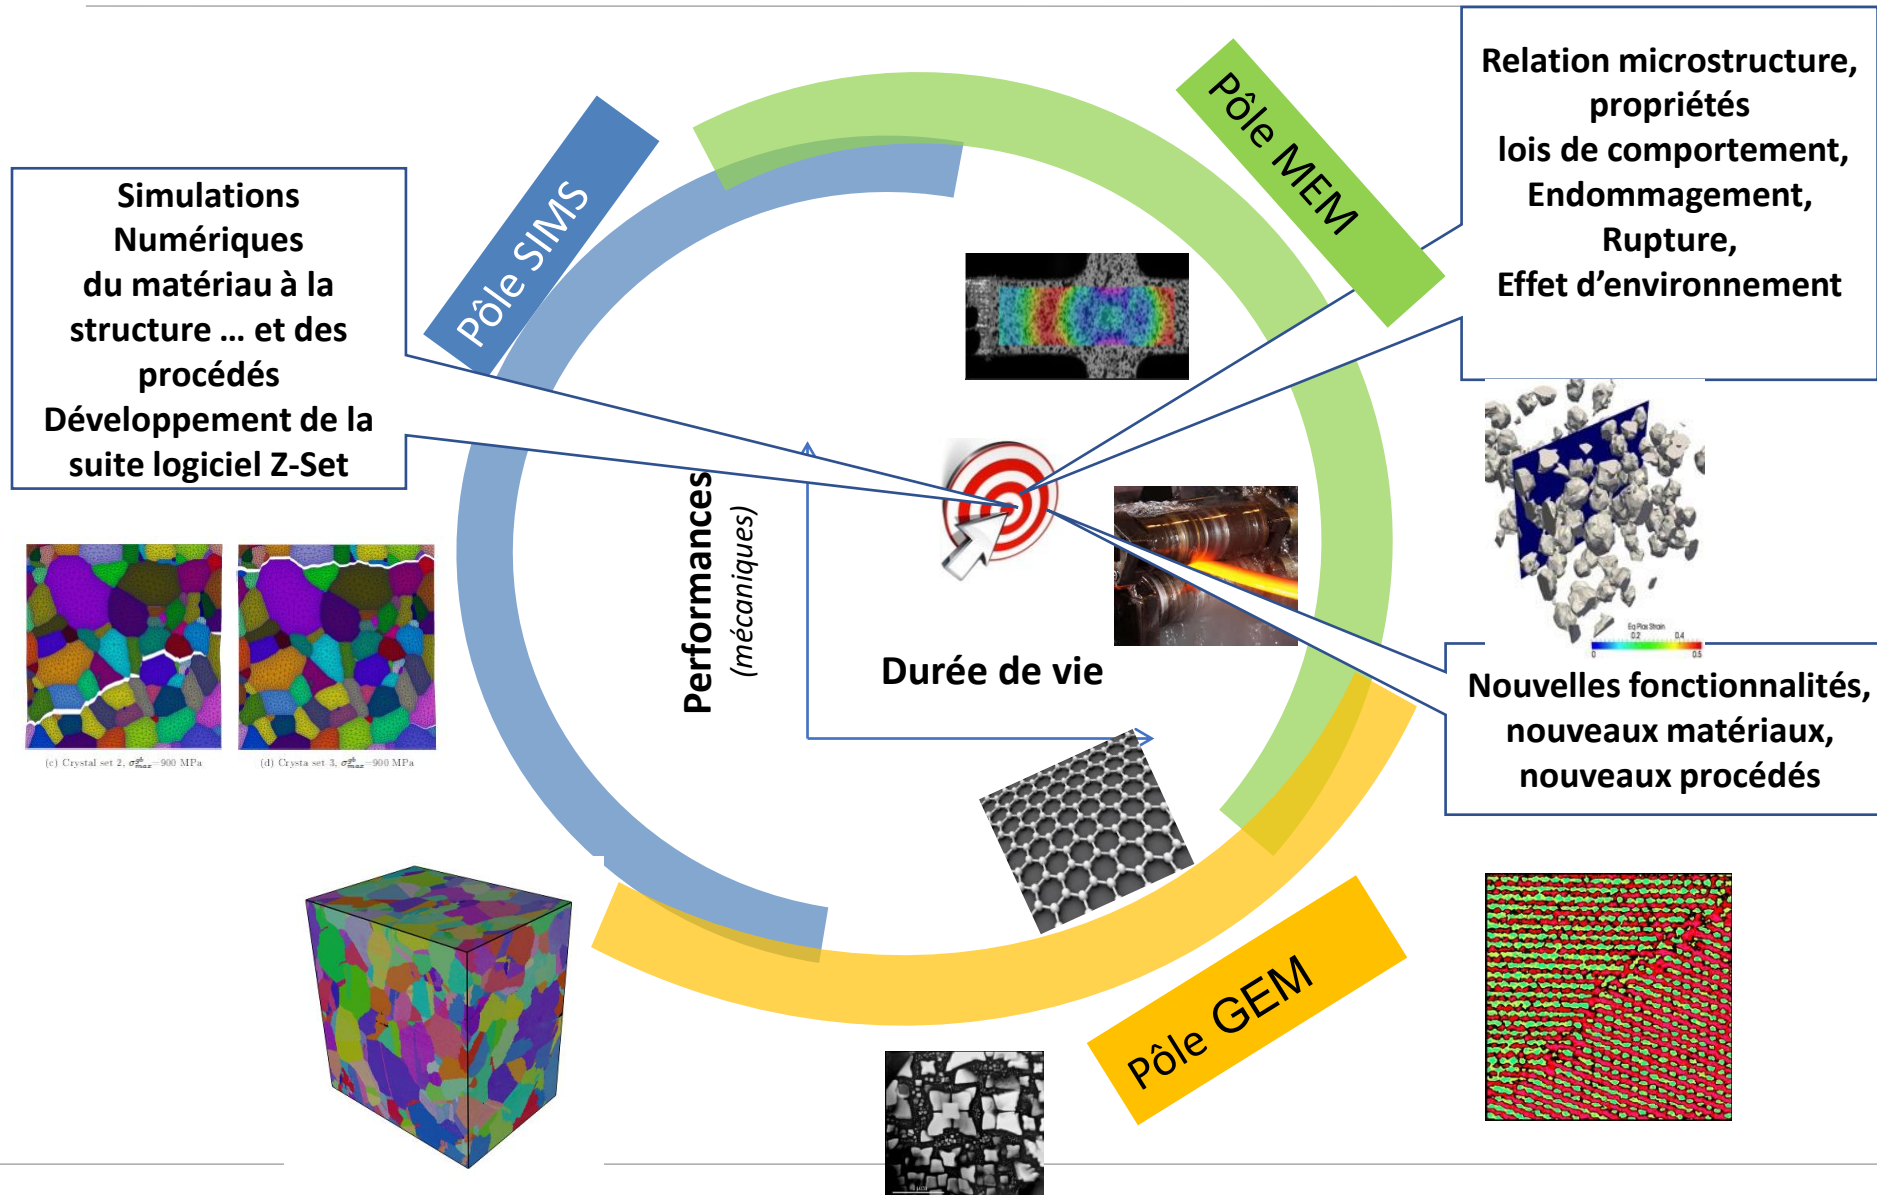

Centre
des Matériaux

Journée de la Fédération Francilienne F2M2SP
21 Septembre 2023

Jérôme Crépin
Centre des Matériaux — CNRS UMR 7633
Mines Paris — Université PSL

L'origine

- mettre la recherche orientée au cœur du fonctionnement du centre des Matériaux

Les thématiques : *Matériaux-Energie-Durabilité-Sûreté*

3 Pôles de Recherche

5 Plateformes d'appui technique

SATORY 2025

Des locaux dédiés et conçus par et pour les centres de Mines Paris (CdM, CES, Caor)

- Soutien fort du Conseil Départemental des Yvelines
- +30% de surface de laboratoire
- Des locaux et des infrastructures prévus pour accueillir des plateformes technologiques
- Une vocation à s'ouvrir encore plus largement au monde socio-économique et à ses acteurs, à la formation et l'enseignement