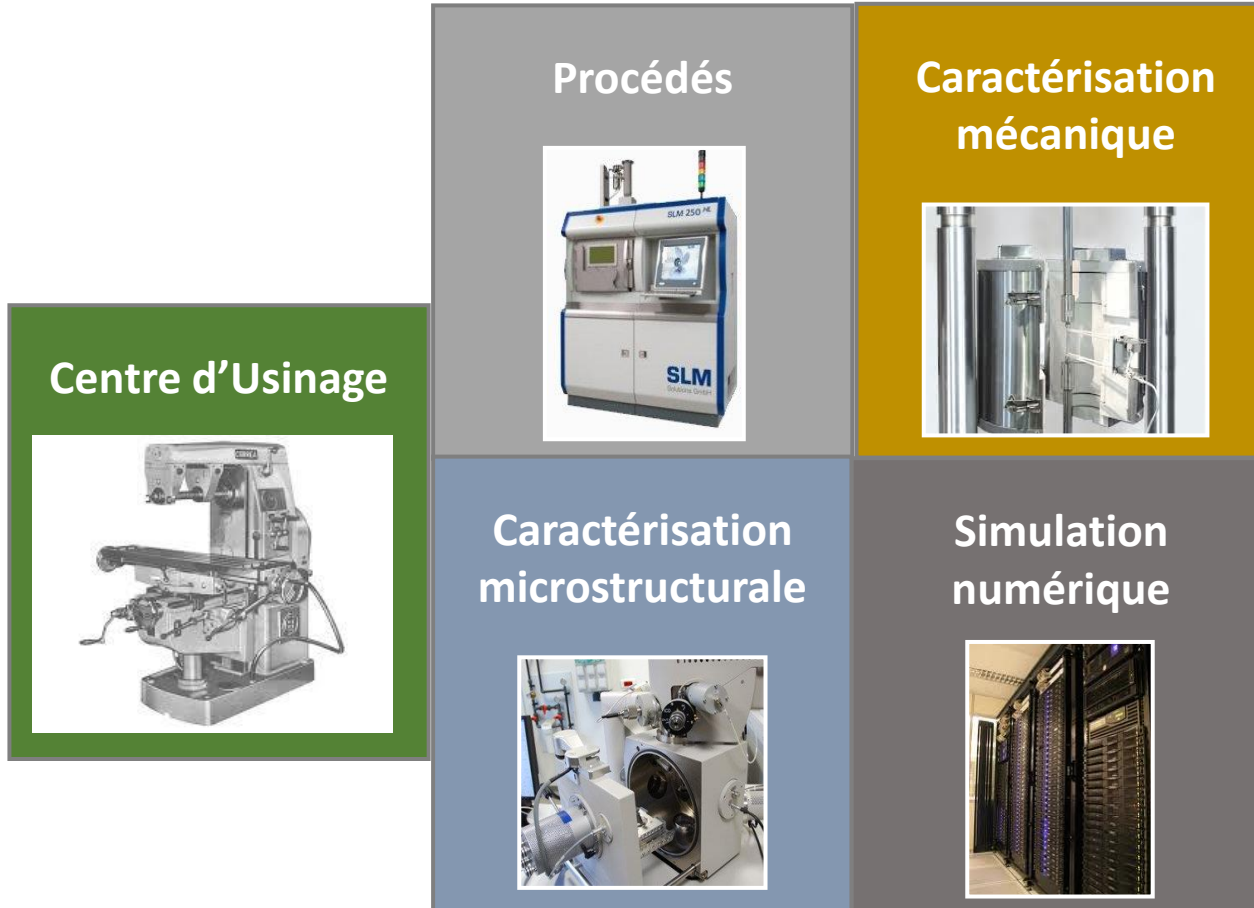

Centre
des Matériaux

Journée de la Fédération Francilienne F2M2SP
21 Septembre 2023

Jérôme Crépin
Centre des Matériaux — CNRS UMR 7633
Mines Paris — Université PSL

L'origine

- mettre la recherche orientée au cœur du fonctionnement du centre des Matériaux

Les thématiques : *Matériaux-Energie-Durabilité-Sûreté*

3 Pôles de Recherche

5 Plateformes d'appui technique

SATORY 2025

Des locaux dédiés et conçus par et pour les centres de Mines Paris (CdM, CES, Caor)

- Soutien fort du Conseil Départemental des Yvelines
- +30% de surface de laboratoire
- Des locaux et des infrastructures prévus pour accueillir des plateformes technologiques
- Une vocation à s'ouvrir encore plus largement au monde socio-économique et à ses acteurs, à la formation et l'enseignement