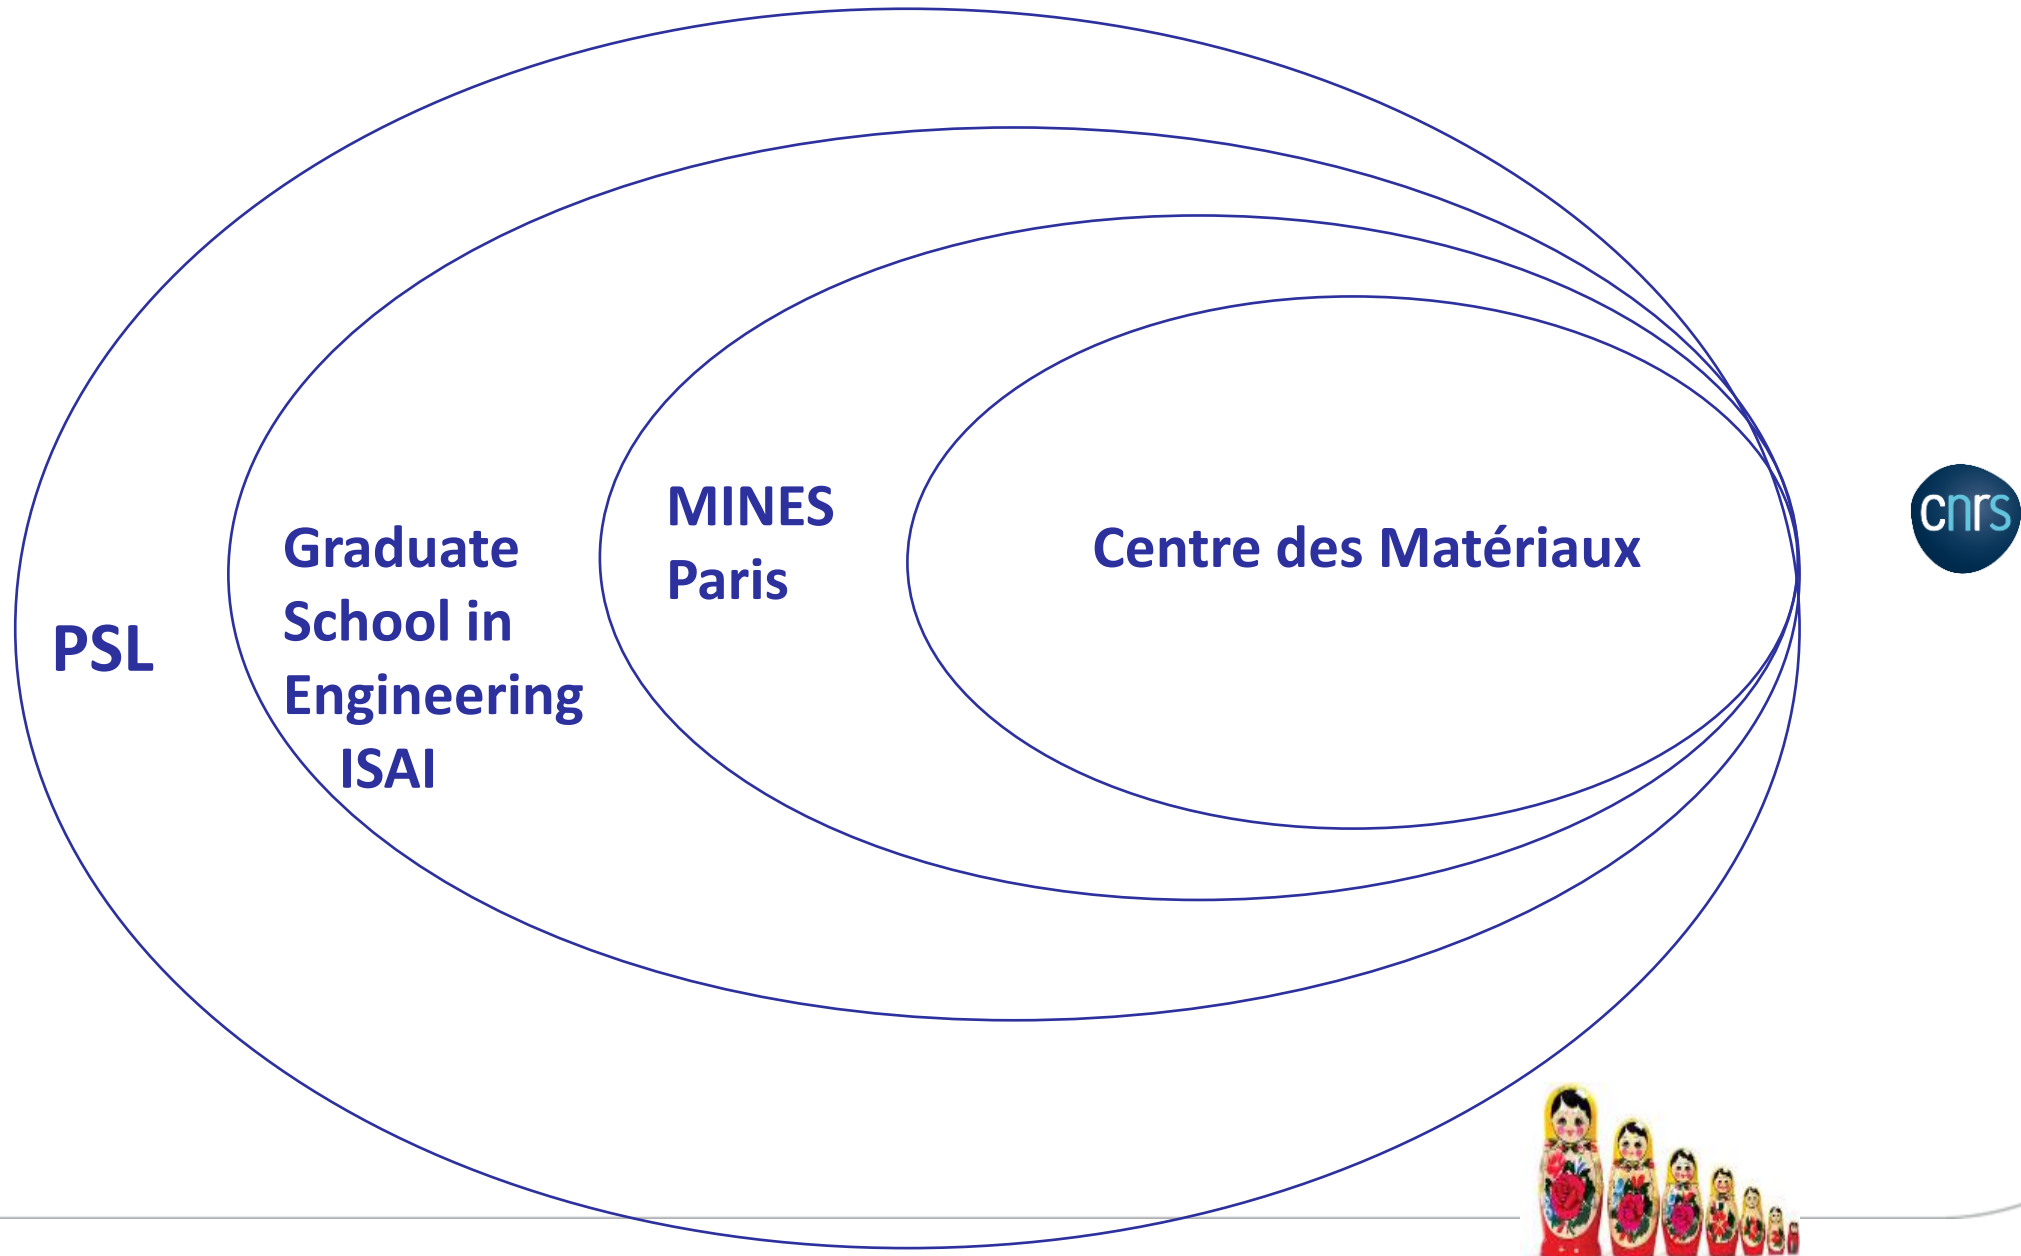

Centre
des Matériaux

Journée de la Fédération Francilienne F2M2SP
21 Septembre 2023

Jérôme Crépin
Centre des Matériaux — CNRS UMR 7633
Mines Paris — Université PSL

L'origine

- mettre la recherche orientée au cœur du fonctionnement du centre des Matériaux

Les thématiques : *Matériaux-Energie-Durabilité-Sûreté*

3 Pôles de Recherche

5 Plateformes d'appui technique

SATORY 2025

Des locaux dédiés et conçus par et pour les centres de Mines Paris (CdM, CES, Caor)

- Soutien fort du Conseil Départemental des Yvelines
- +30% de surface de laboratoire
- Des locaux et des infrastructures prévus pour accueillir des plateformes technologiques
- Une vocation à s'ouvrir encore plus largement au monde socio-économique et à ses acteurs, à la formation et l'enseignement